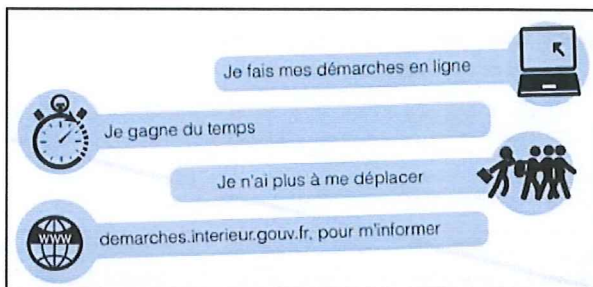

Vos démarches pour les titres dans l'Oise exclusivement par internet à partir du 6 novembre !

A partir du 6 novembre 2017, toutes vos démarches pour les **cartes d'identité, passeports, cartes grises et permis de conduire** se font **uniquement par internet**

Qu'est-ce que vous y gagnez ?

Plus besoin de vous déplacer grâce aux télé-procédures !

Des télé-procédures pour chaque titre :

Toutes ces démarches sont accessibles sur le site internet de l'Agence nationale des titres sécurisés (ANTS) : www.ants.gouv.fr